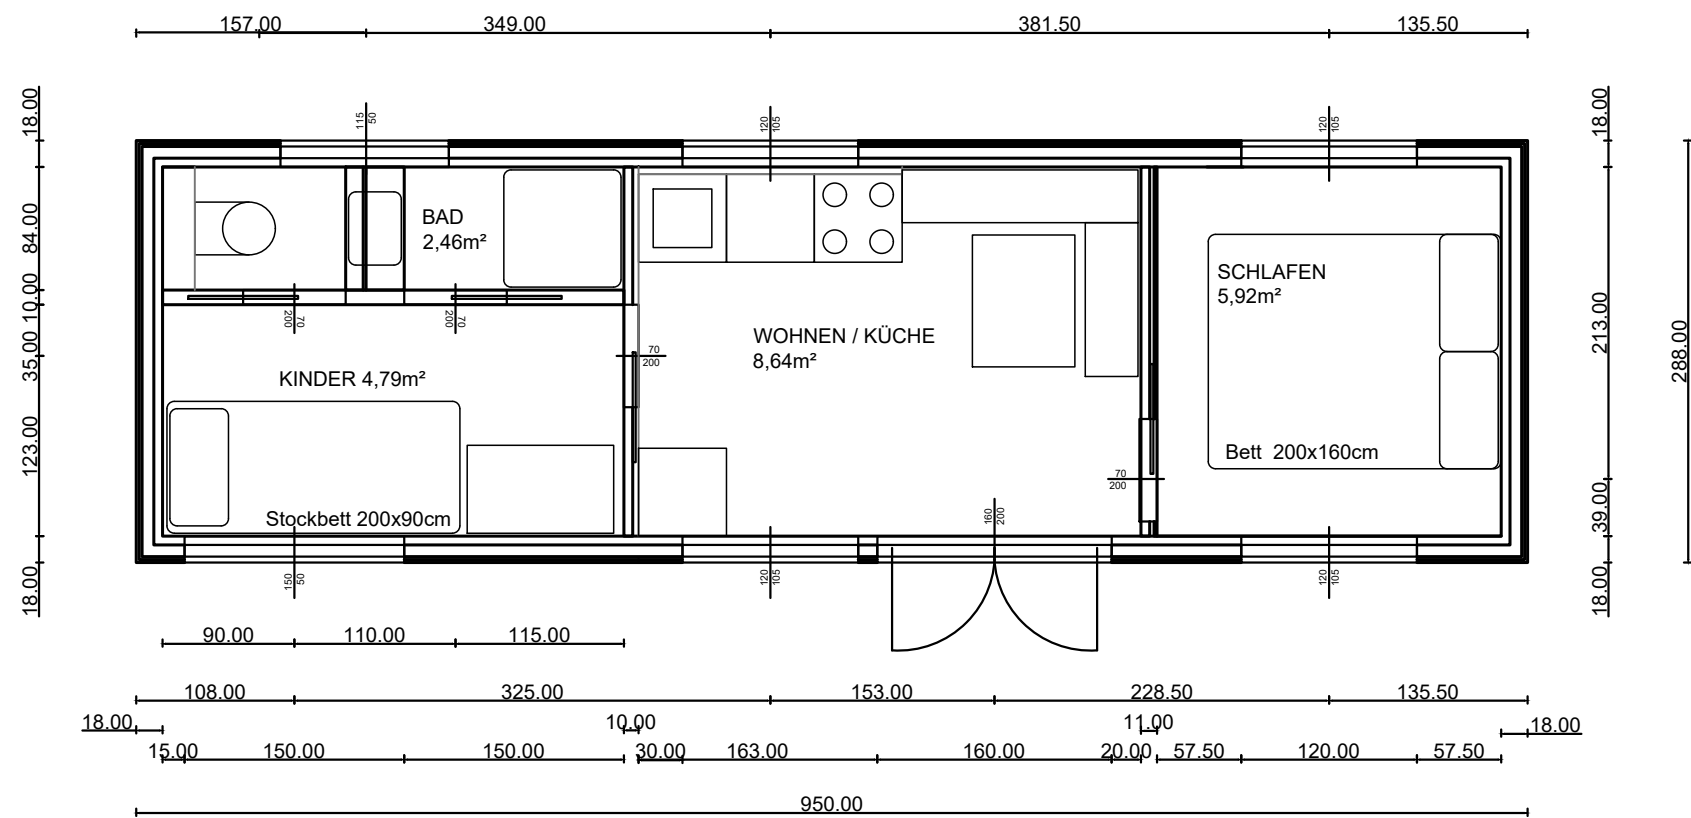

Nutzfläche: 21,81m²

Bruttogeschossfläche: 27,36m²

PROJEKT: Zirkuswagen Mobile Home		www.zirkuswagen.at	
PLANNAME: ZW_MH4eco			
DATUM: 8.10.2021	ERSTELLER: Peter Schlacher	MSTB: angepaßt	ANM.: