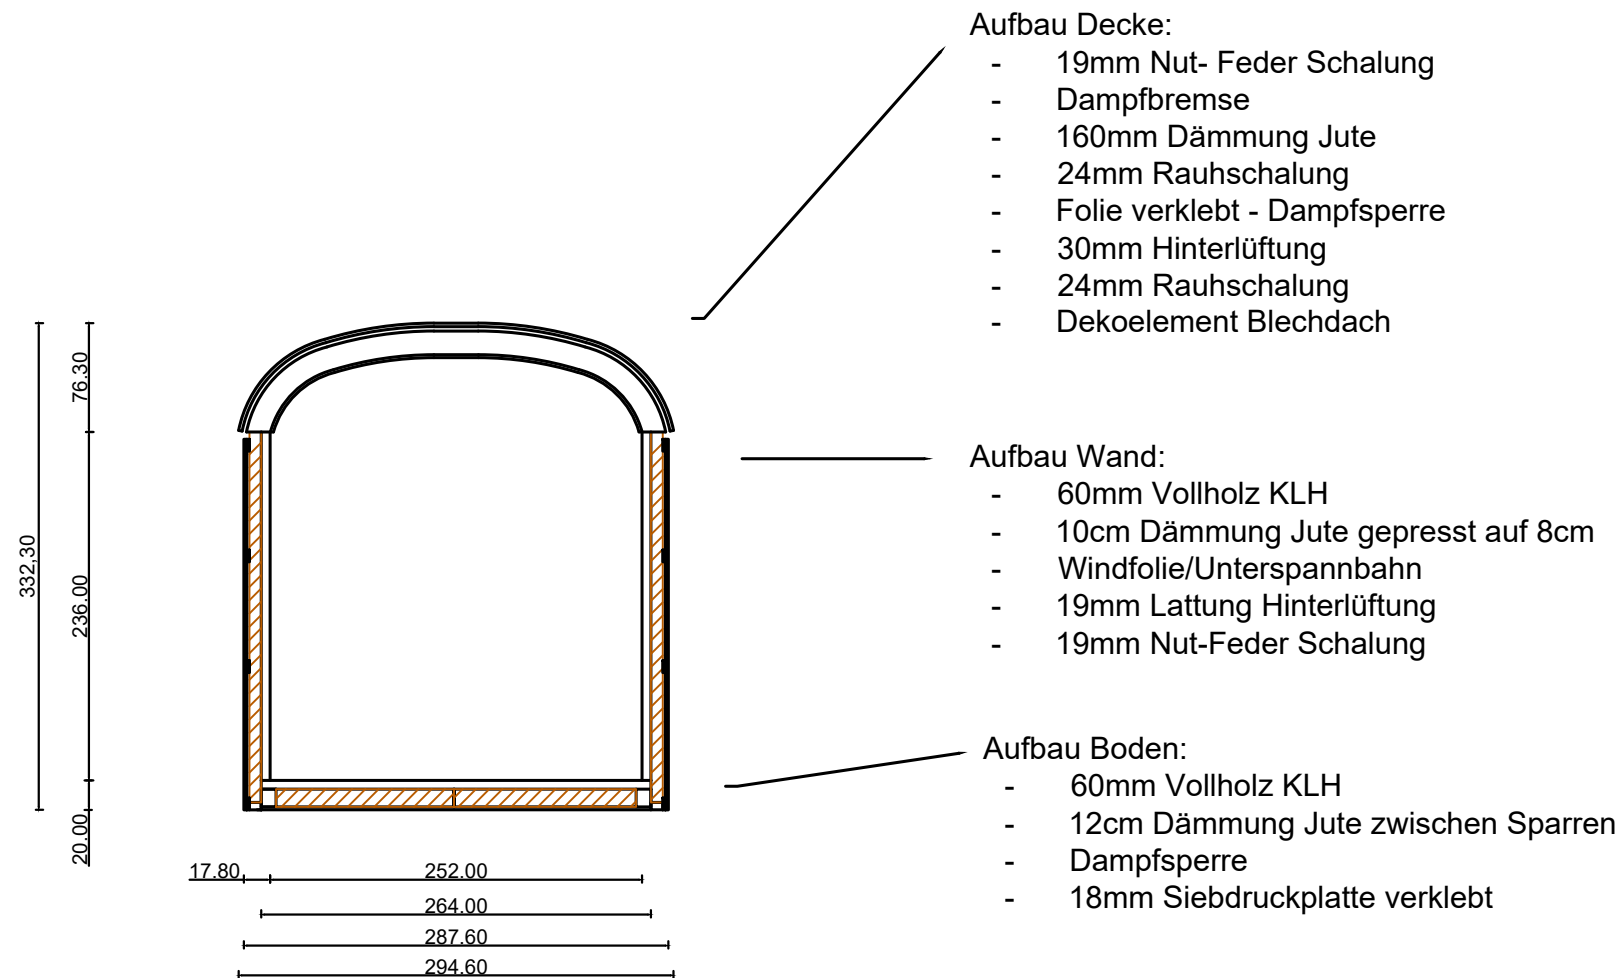

Nutzfläche: 21,81m²

Bruttogeschossfläche: 27,36m²

PROJEKT: Zirkuswagen Mobile Home		www.zirkuswagen.at	
PLANNAME: ZW_MH4eco			
DATUM: 8.10.2021	ERSTELLER: Peter Schlacher	MSTB: angepaßt	ANM.: