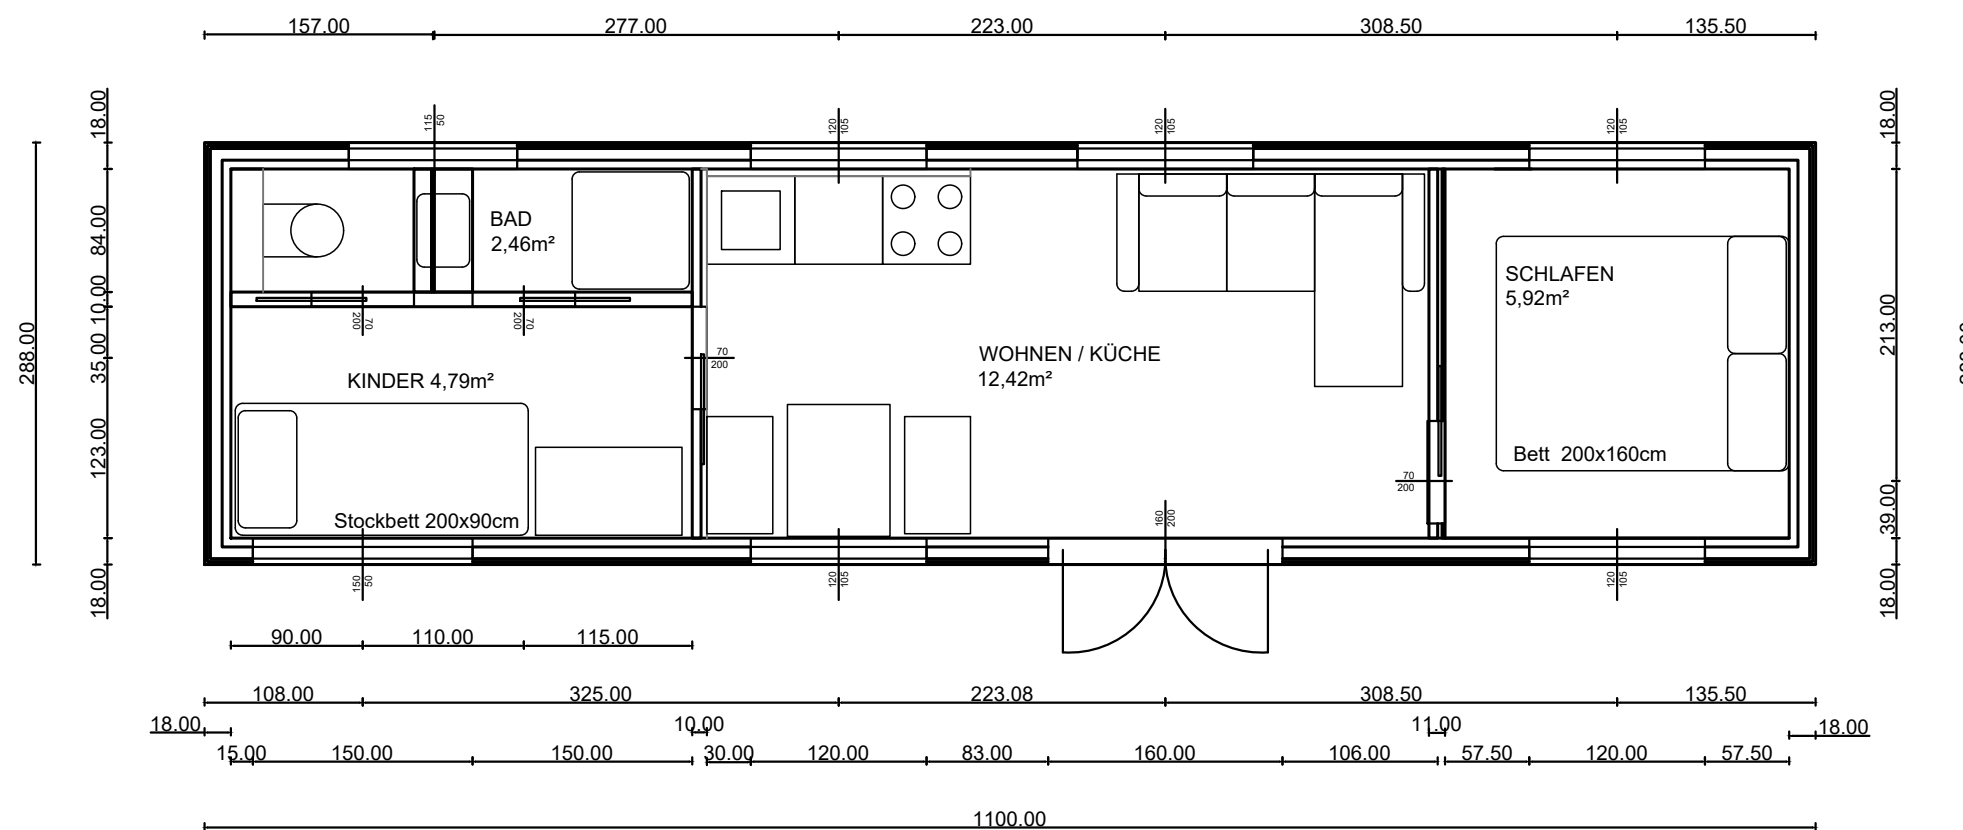

Nutzfläche: 25,59m²

Bruttogeschossfläche: 31,68m²

PROJEKT: Zirkuswagen Mobile Home		www.zirkuswagen.at	
PLANNAME: ZW_MH4			
DATUM: 8.10.2021	ERSTELLER: Peter Schlacher	MSTB: angepaßt	ANM.: